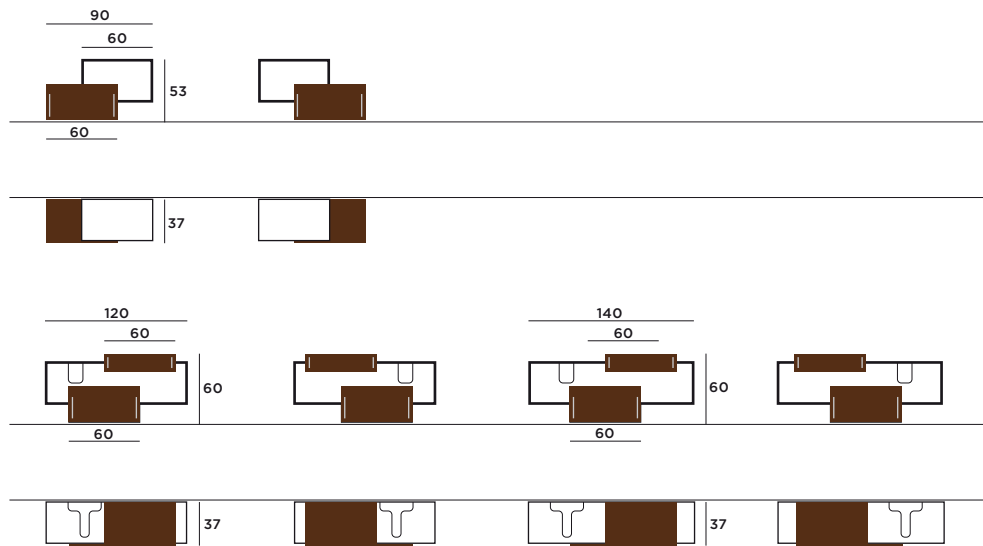

*auch mit Klappe erhältlich

Waschtischmöbel*

Beistellmöbel*

*auch mit Klappe erhältlich

Beistellmöbel*

*auch mit Klappe erhältlich

Spiegelschränke

// LED Leuchte oben und unten