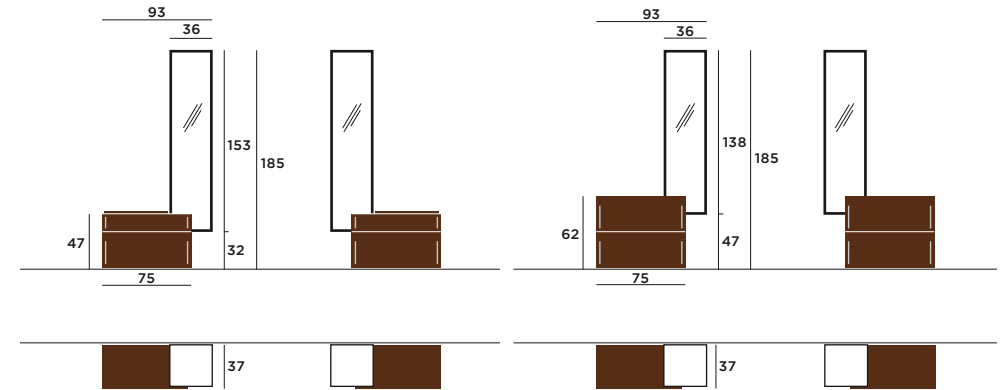

Garderobenmöbel*

*auch mit Klappe erhältlich