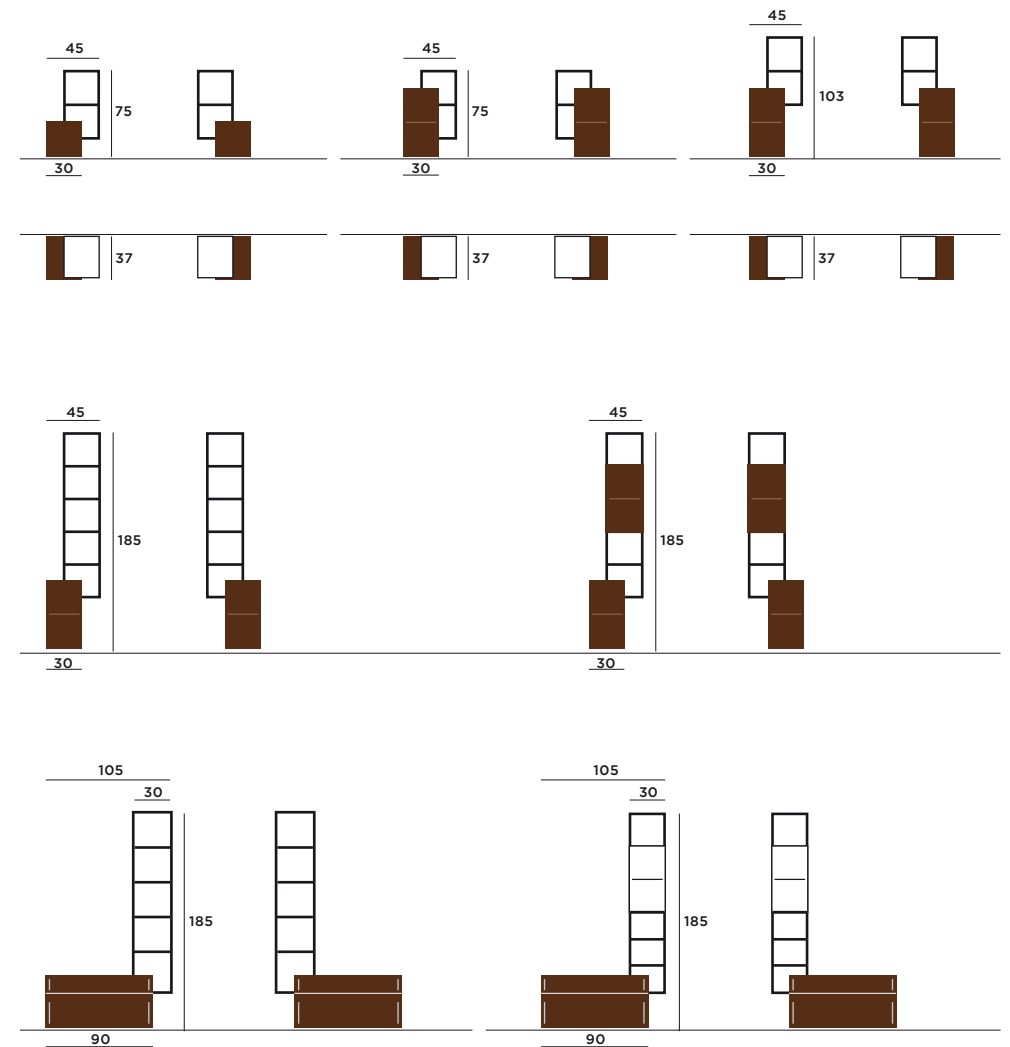

*auch mit Klappe erhältlich

Waschtischmöbel*

Beistellmöbel*

*auch mit Klappe erhältlich

Beistellmöbel*

*auch mit Klappe erhältlich

Spiegelschränke

// LED Leuchte oben und unten