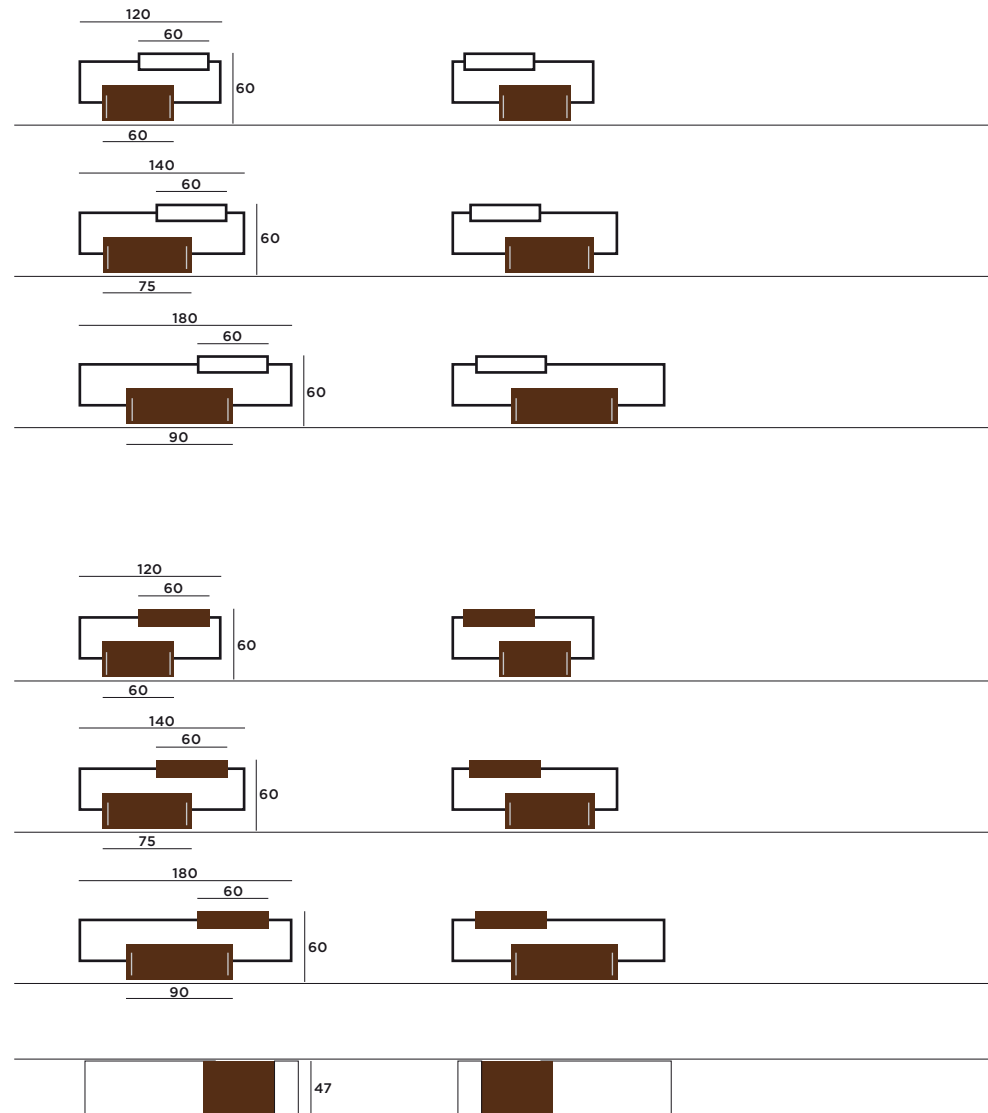

TV-Möbel*

*auch mit Klappe erhältlich