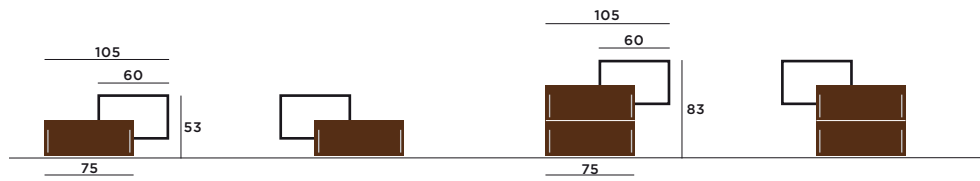

Schuhmöbel*

*auch mit Klappe erhältlich

*auch mit Klappe erhältlich