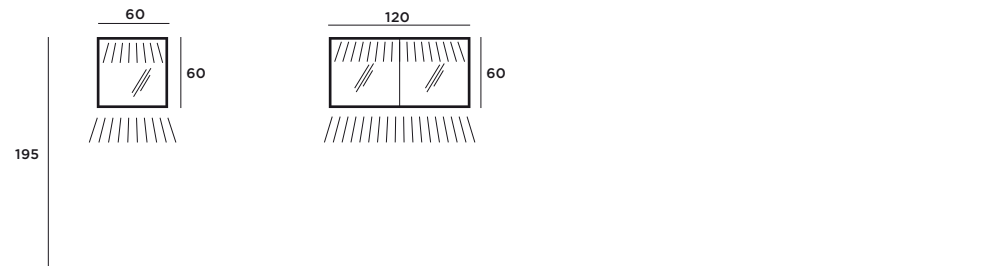

Spiegelschränke

// LED Leuchte oben und unten

// LED Leuchte nur oben