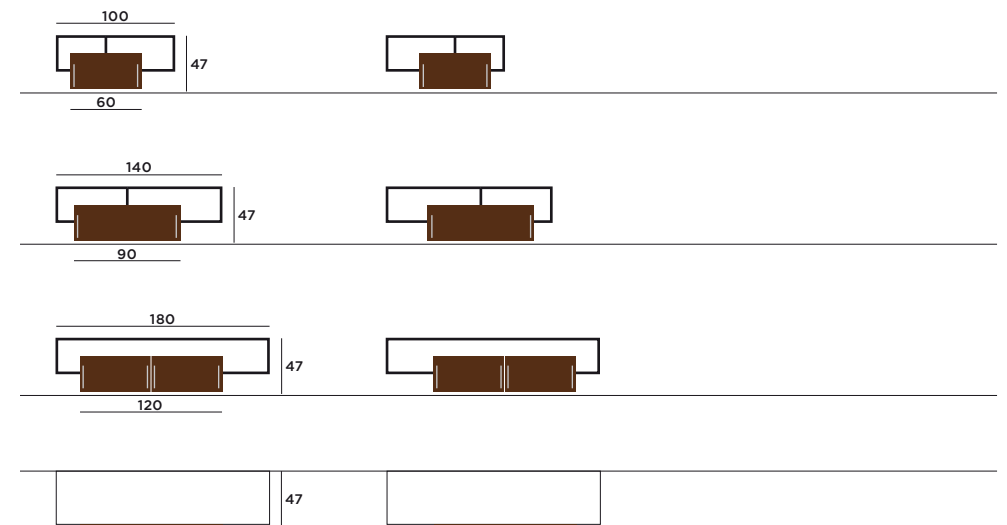

*auch mit Klappe erhältlich