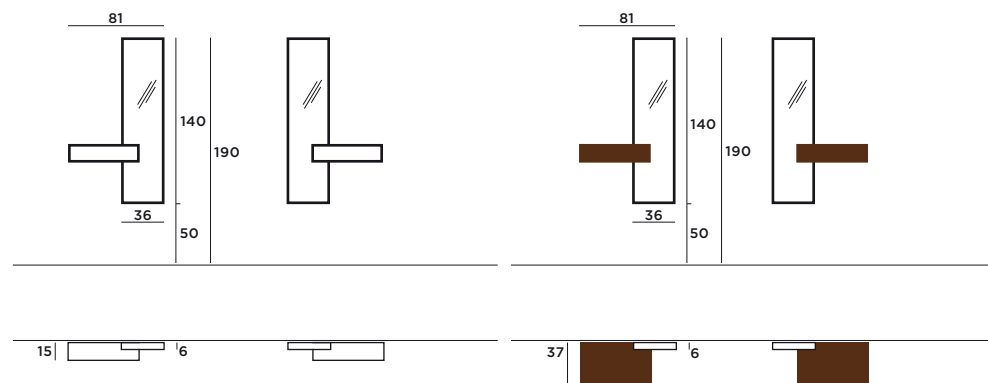

Wandspiegel