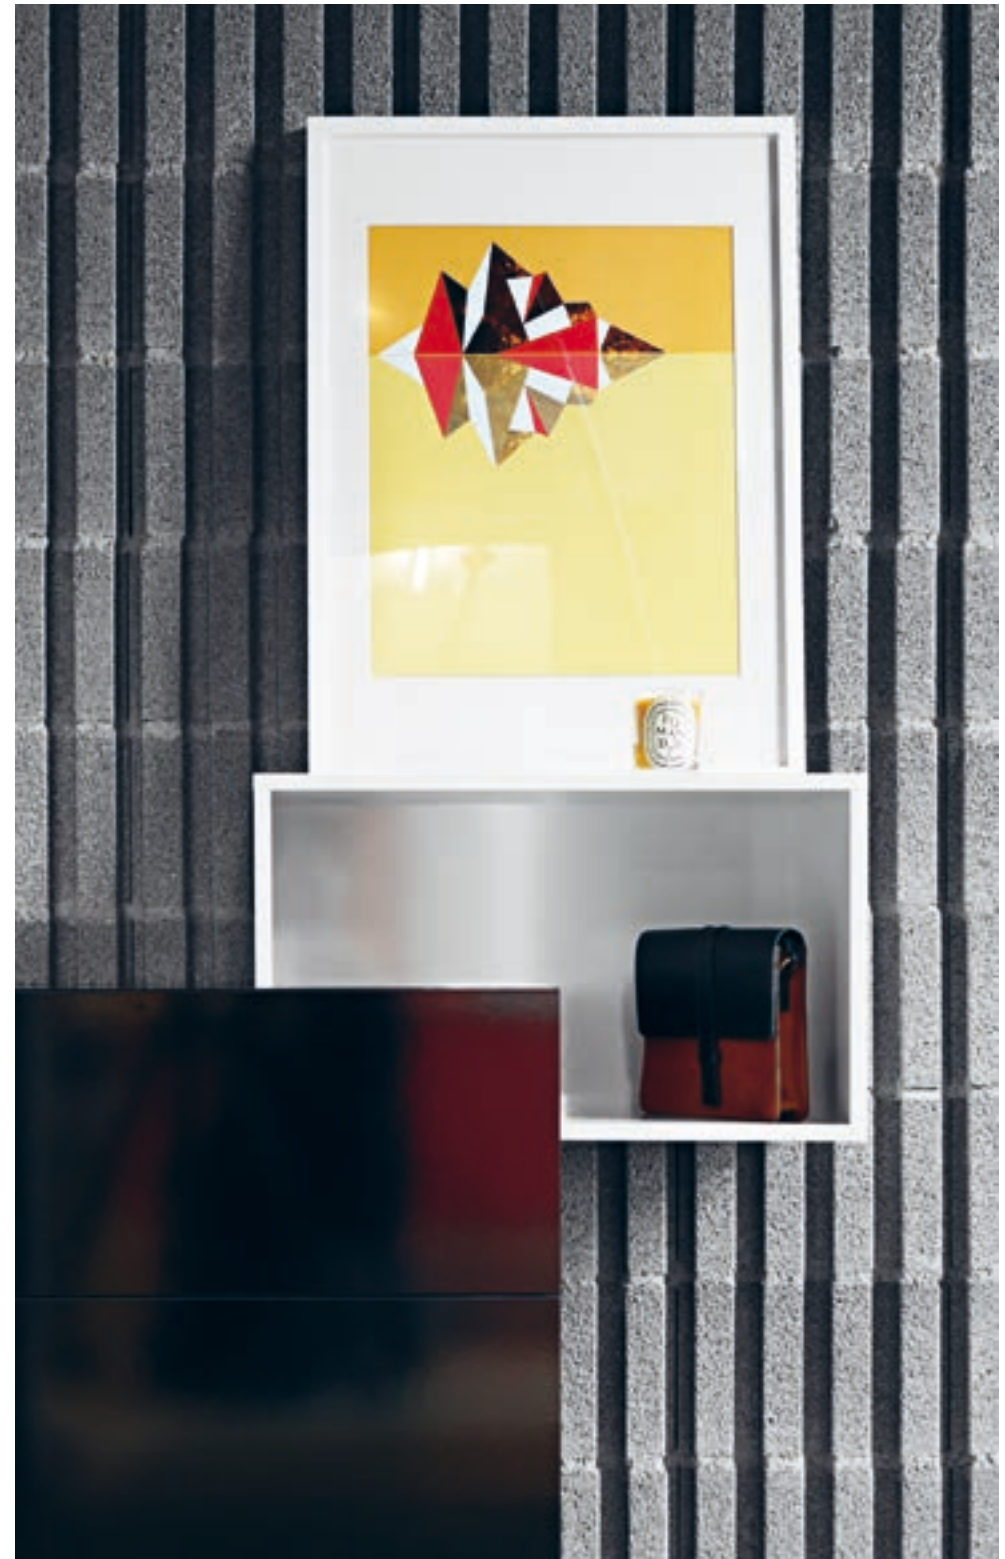

Schuhmöbel // 423 black