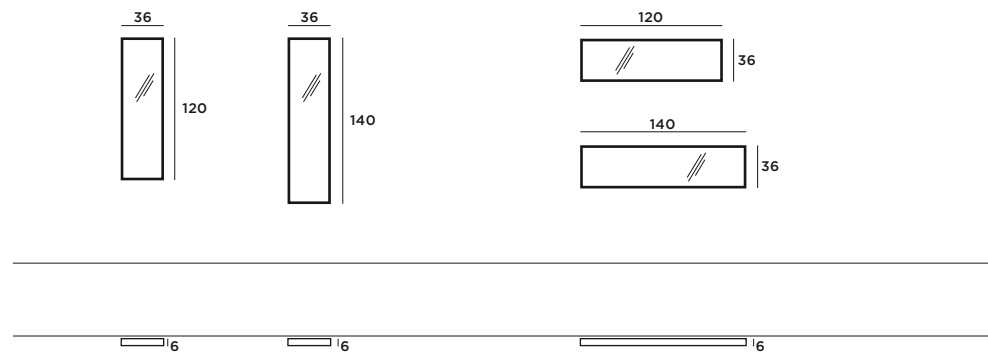

Wandspiegel