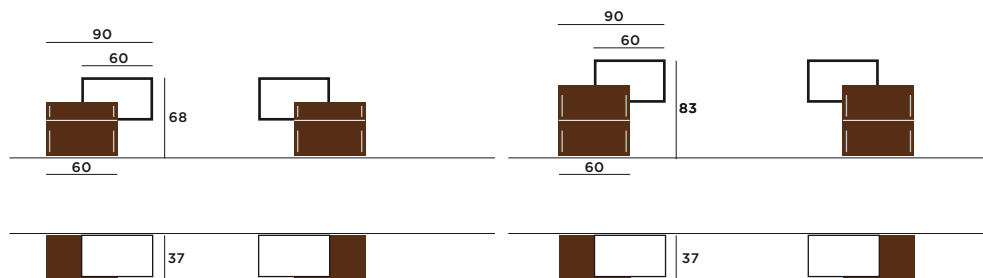

Beistellmöbel*

*auch mit Klappe erhältlich