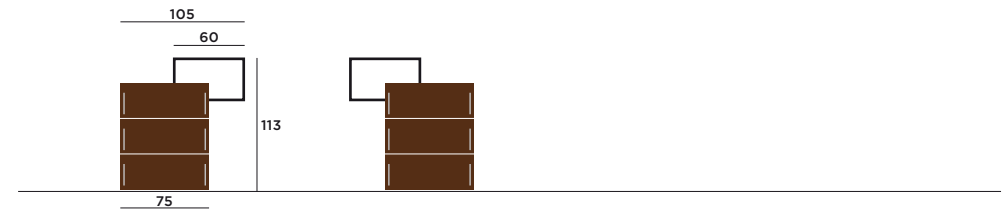

Schuhmöbel*

*auch mit Klappe erhältlich

*auch mit Klappe erhältlich