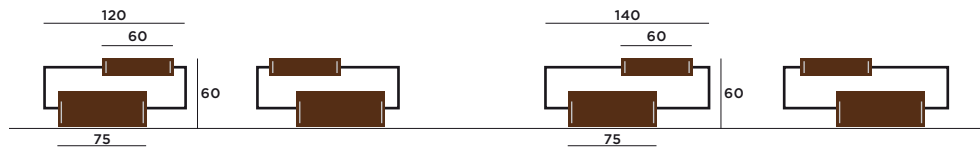

Schuhmöbel*

*auch mit Klappe erhältlich

*auch mit Klappe erhältlich